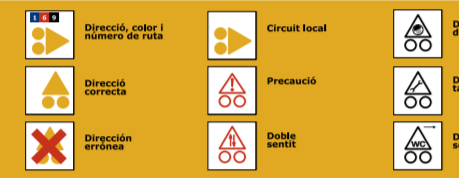

PUNT D'INFORMACIÓ CINCTORRES

Senyalització Centres BTT Comunitat Valenciana